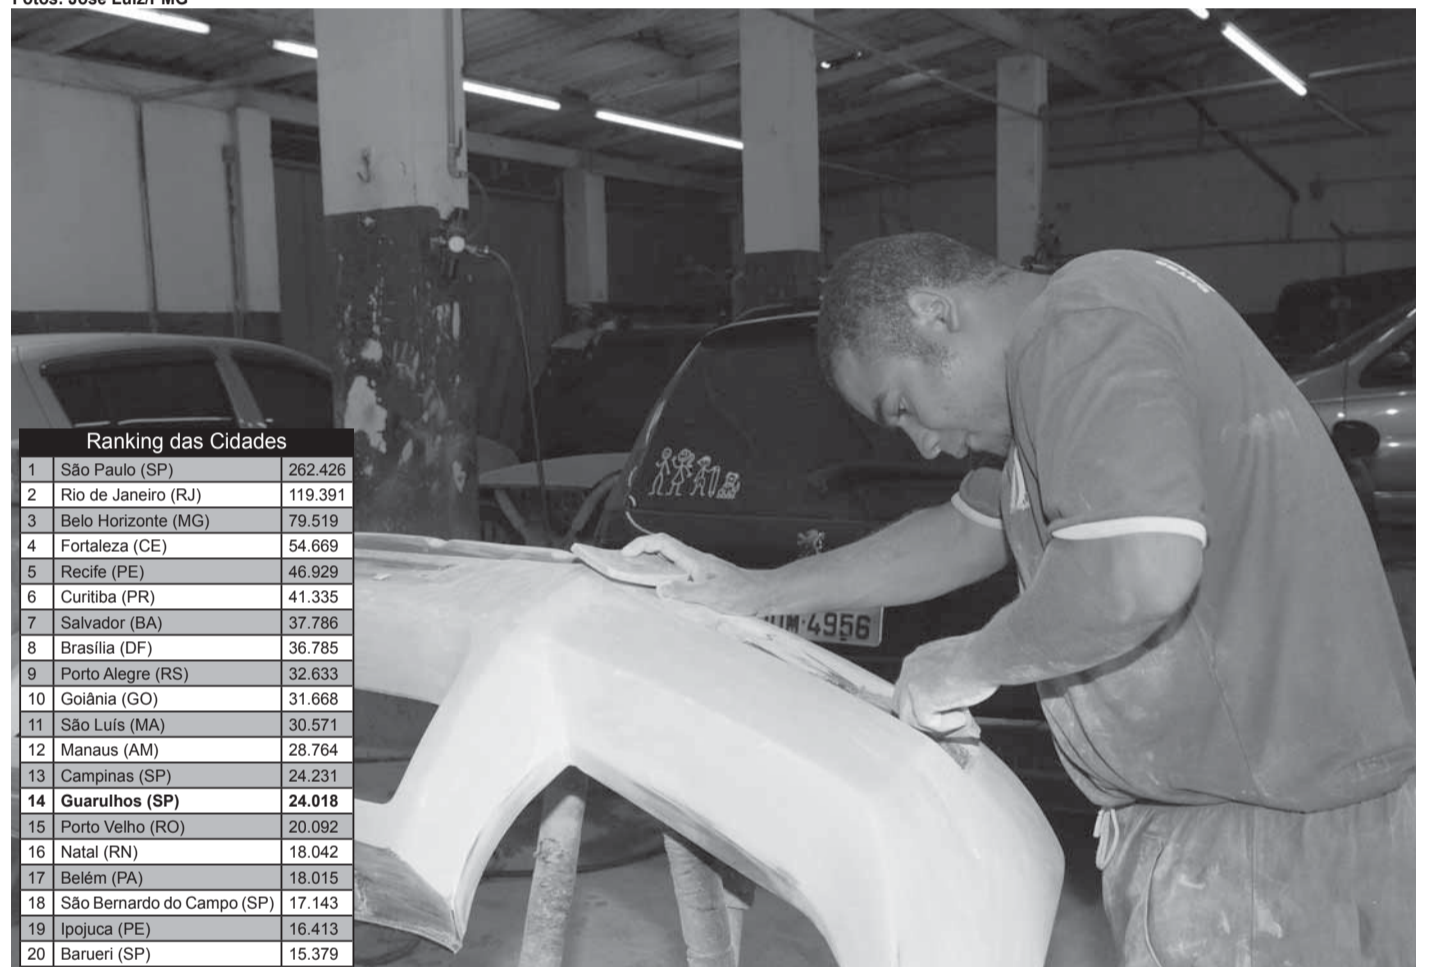

Ranking das Cidades		
1	São Paulo (SP)	262.426
2	Rio de Janeiro (RJ)	119.391
3	Belo Horizonte (MG)	79.519
4	Fortaleza (CE)	54.669
5	Recife (PE)	46.929
6	Curitiba (PR)	41.335
7	Salvador (BA)	37.786
8	Brasília (DF)	36.785
9	Porto Alegre (RS)	32.633
10	Goiânia (GO)	31.668
11	São Luís (MA)	30.571
12	Manaus (AM)	28.764
13	Campinas (SP)	24.231
14	Guarulhos (SP)	24.018
15	Porto Velho (RO)	20.092
16	Natal (RN)	18.042
17	Belém (PA)	18.015
18	São Bernardo do Campo (SP)	17.143
19	Ipojuca (PE)	16.413
20	Barueri (SP)	15.379

► Até então, a melhor marca tinha sido a de 2007, quando foram criados 16.150 novos postos de trabalho

Bilhete Único ganha novos pontos de venda

Mais dois pontos de venda do Bilhete Único de Guarulhos passaram a funcionar nesta semana na cidade. Nas estações de transferência Pimentas e São João, a Secretaria de Transportes e Trânsito (STT) disponibiliza um posto móvel para aquisição e recarga do cartão. O atendimento é diário, das 6 às 22 horas.

E a partir deste sábado (29), um micro-ônibus – atualmente na estação Taboão – passará a atender diariamente diversos bairros com o objetivo de facilitar o acesso da população ao serviço de venda e recarga do bilhete.

A estreia do serviço será no Internacional Shopping, no Itapegica. Neste sábado, das 11 às 20 horas, e domingo (30), das 10 às 19 horas, o posto móvel ficará na entrada do empreendimento.

Na segunda-feira (31), das 6 às 20 horas, o micro-ônibus atenderá no ponto inicial das linhas do Cocaia, na avenida Brigadeiro Faria Lima, 3.802.

A relação completa dos pontos de venda pode ser conferida no site www.guarulhos.sp.gov.br/bilheteunico.

Com o início da operação de integração do sistema de transporte coletivo, a população pode utilizar mais de um ônibus ou micro-ônibus para se deslocar por toda a cidade no intervalo de até duas horas, pagando apenas o valor de uma única passagem (R$ 2,90).

Os passageiros podem usar quantas conduções forem necessárias em suas viagens, o que resulta em economia de tempo e de dinheiro. A integração é válida pelo período de duas horas, contada a partir do momento em que se passar o cartão pelo aparelho de leitura eletrônica do primeiro veículo.

Mais informações podem ser obtidas na Central do Bilhete Único (0800 559499). Para saber sobre os itinerários dos ônibus e micro-ônibus, basta ligar para o telefone 2475-6996.

Fotos: José Luiz/PMG